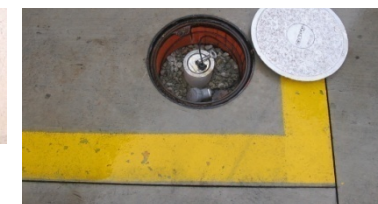

# Авто машины зорчих талбайн доор хадгалах сав байрласан Шатахуун түгээх станцын технологи

Автомат түвшин хэмжигч

Талбай доор байрласан шатахуун хадгалах сав

Савны үндсэн худаг

Савны давхар ханын сенсор

Хөрсний бохирдлыг хянах сенсор